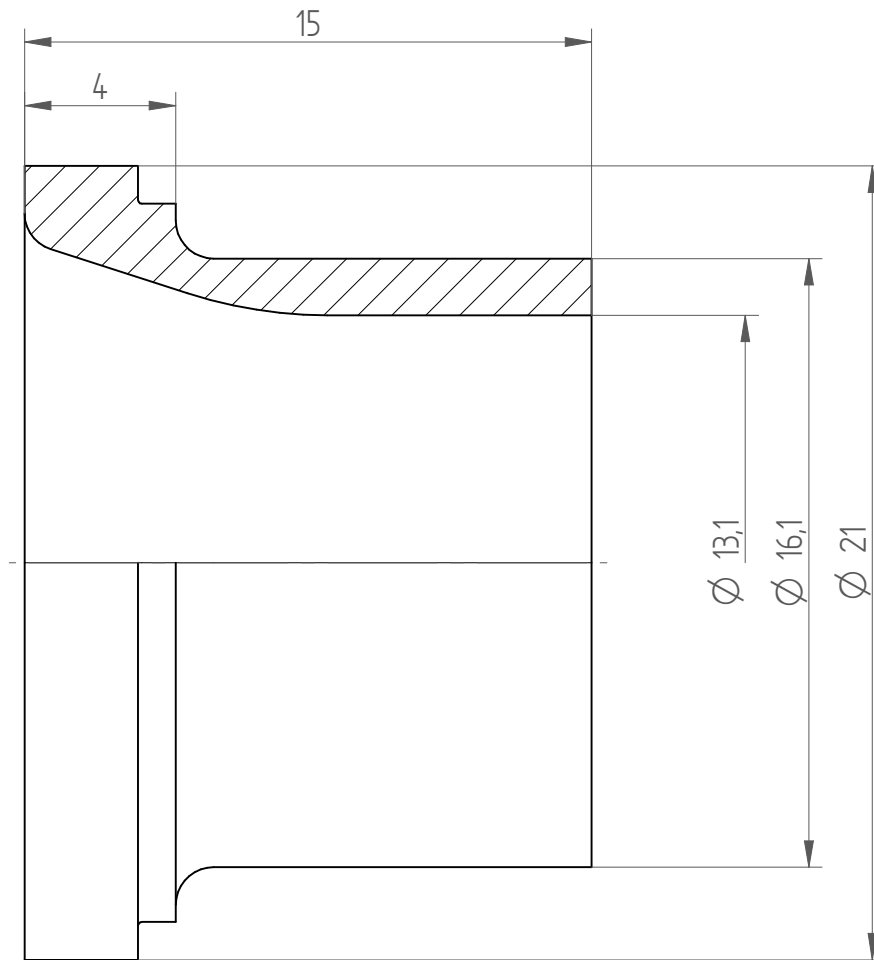

Swiss
Precision
Tools

REGO-FIX®

REGO-FIX AG
Obermattweg 60
4456 Tenniken / Switzerland

Phone +41 61 976 14 66
Fax +41 61 976 14 14
www.rego-fix.com

This is a non-controlled copy. All information given herein is subject to change without notice

The information given herein has been carefully checked and is believed to be correct. REGO-FIX, however, assumes no responsibility or liability for any errors, inaccuracies or omissions that may appear in this drawing

This document is subject to copyright laws. No part of this document may be reproduced or transmitted in any form or any means, electronic or mechanic, for any purpose, without the express written permission of REGO-FIX

Type : KS_ER25_D1/2"
Part No. : 392531270
Date : 12.09.2014
Scale : 5:1